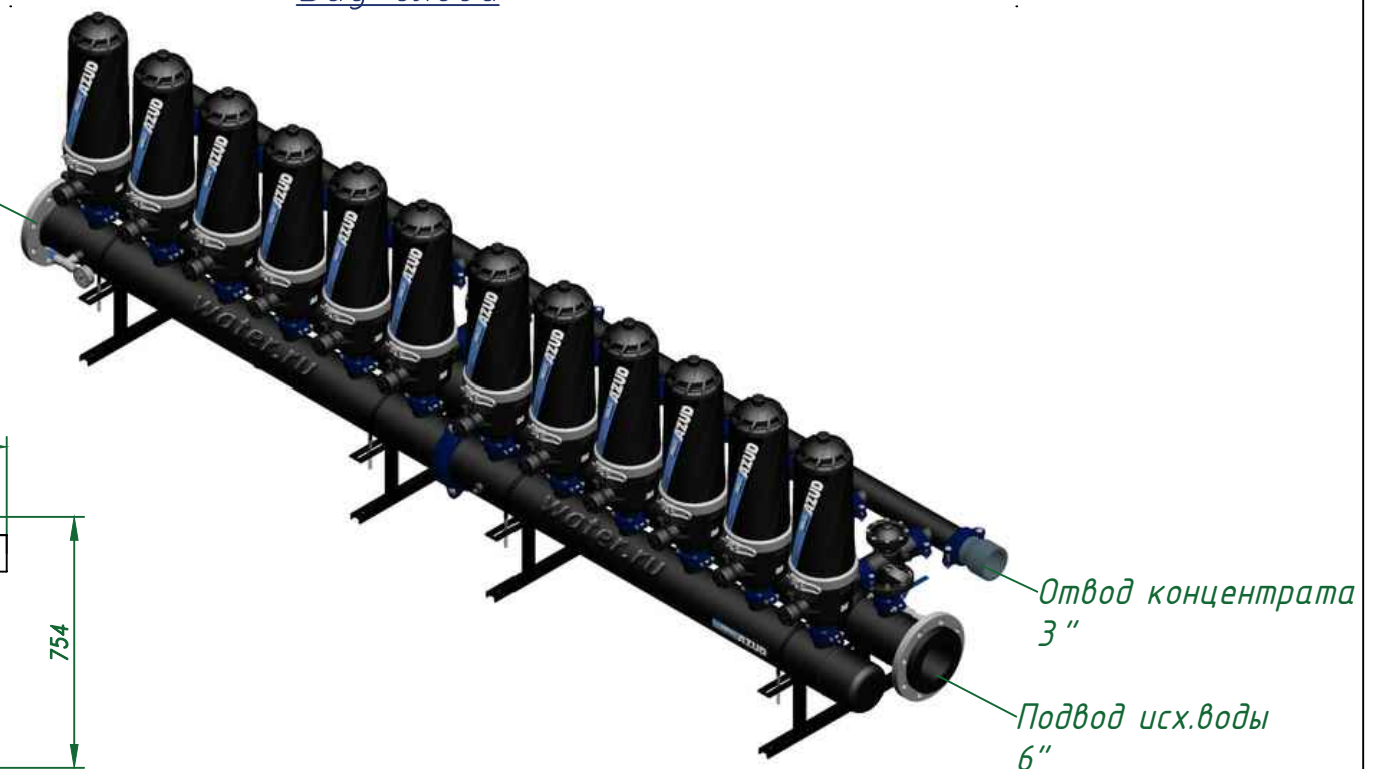

Вид спереди

Вид слева

Вид сверху

*Отвод очищ. воды
6"*

Изометрия

				Автоматич. дисковый фильтр Azud Helix 212HF/6FX DLP				
Изм.	Лист	№ документа	Подп.	Дата	Виды, изометрия	Лит.	Лист	Листов
						ООО "Гидра Фильтр"		