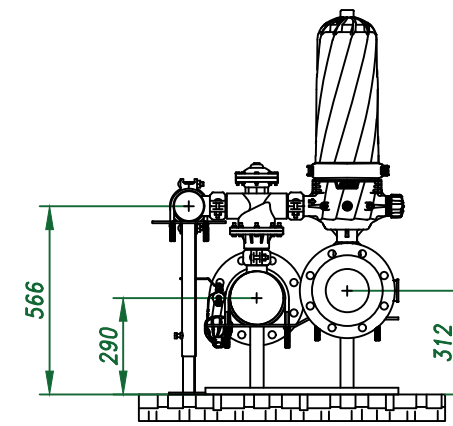

Вид спереди

Вид слева

Вид сверху

*Отвод очищ. воды
6"*

Изометрия

				Автоматич. дисковый фильтр Azud Helix 212HF/6FX DLP				
Изм.	Лист	№ документа	Подп.	Дата	Виды, изометрия	Лит.	Лист	Листов
						ООО "Гидра Фильтр"		