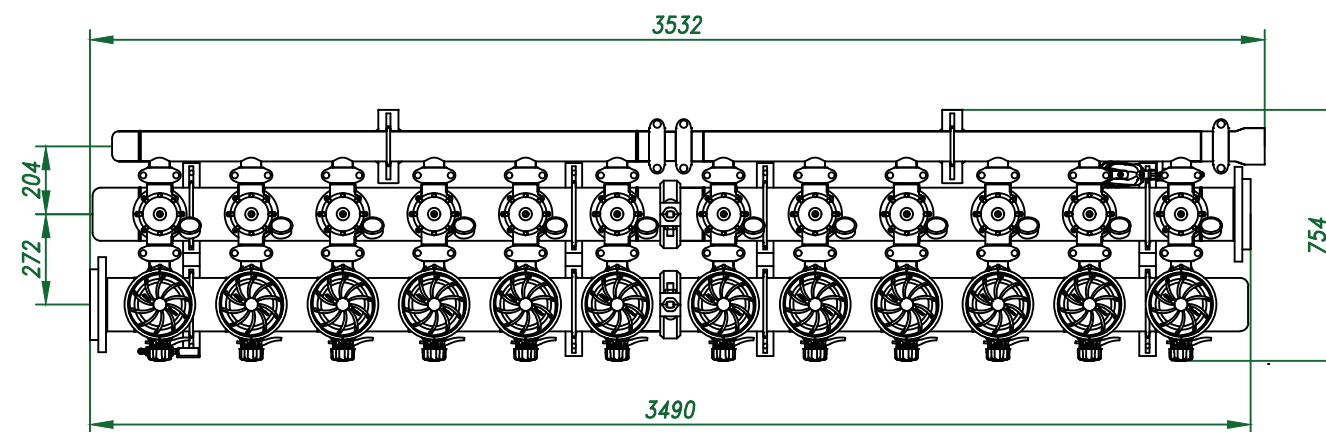

Вид спереди

Вид слева

Вид сверху

*Отвод очищ. воды
6"*

Изометрия

				Автоматич. дисковый фильтр Azud Helix 212HF/6FX DLP				
Изм.	Лист	№ документа	Подп.	Дата	Виды, изометрия	Лит.	Лист	Листов
						ООО "Гидра Фильтр"		