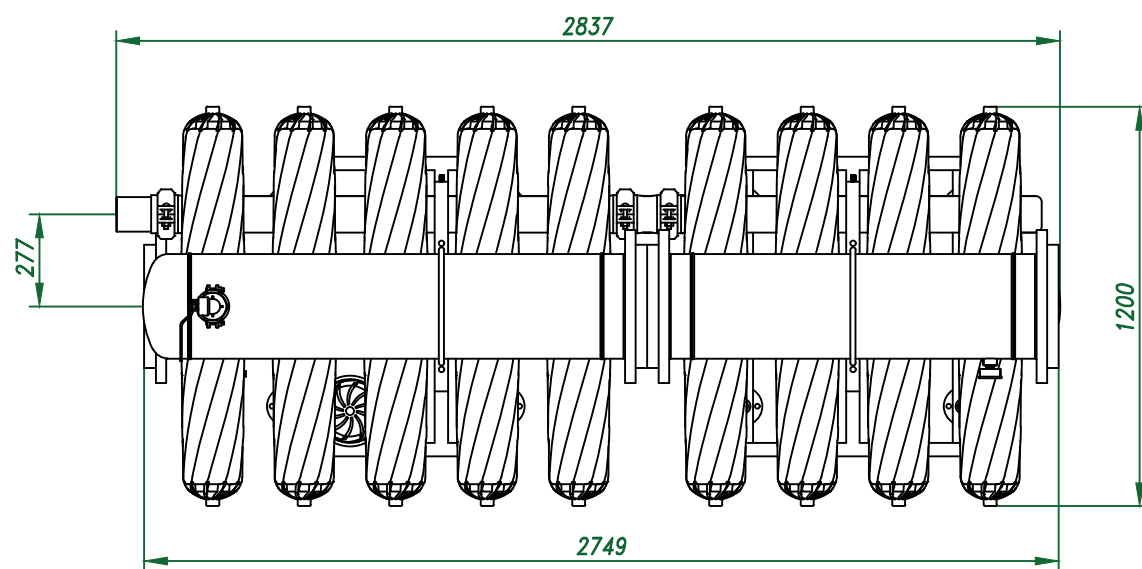

Вид спереди

Вид слева

Вид сверху

Отвод очищ. воды 12"

Изометрия

Отвод концентрата 4"

Подвод исх. воды 12"

				Автоматич. дисковый фильтр Azud Helix 4DCL9HF/12FX DLP			
Изм.	Лист	№ документа	Подп.	Дата		Лит.	Лист
					Виды, изометрия		Листов
						ООО "Гидра Фильтр"	