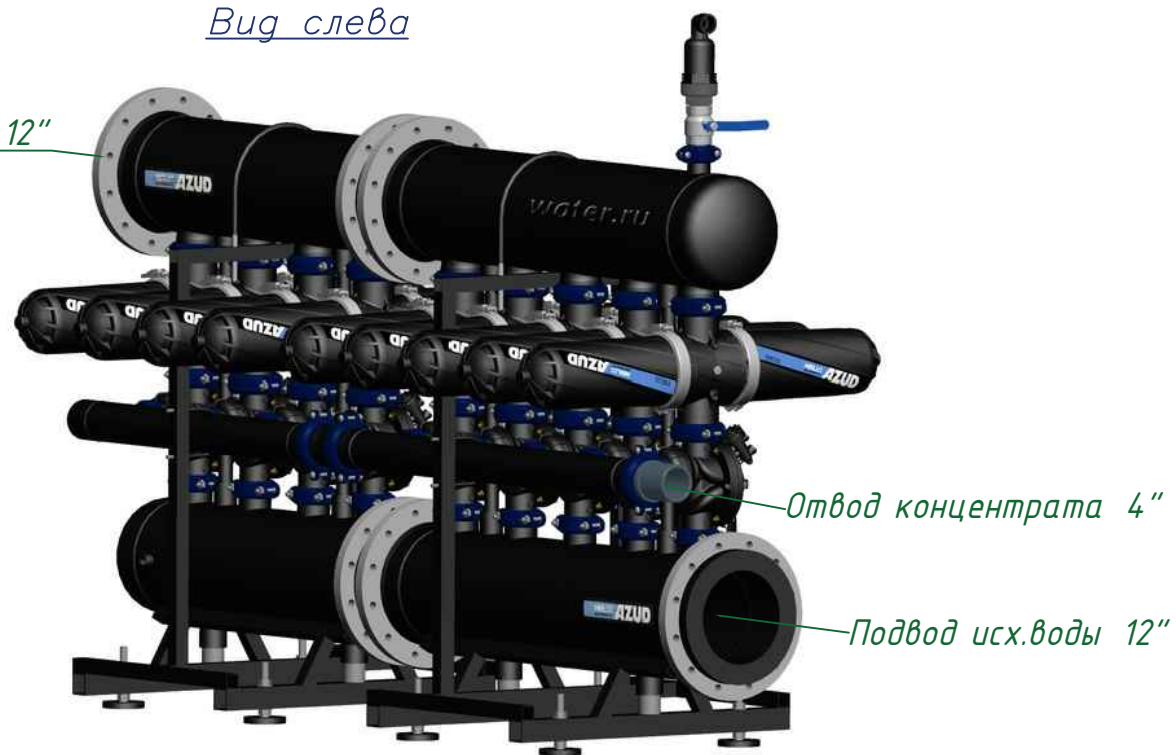

Вид спереди

Вид слева

Вид сверху

Отвод очищ. воды 12"

Изометрия

Отвод концентрата 4"

Подвод исх. воды 12"

				Автоматич. дисковый фильтр Azud Helix 4DCL9HF/12FX DLP			
Изм.	Лист	№ документа	Подп.	Дата		Лит.	Лист
					Виды, изометрия		Листов
						ООО "Гидра Фильтр"	