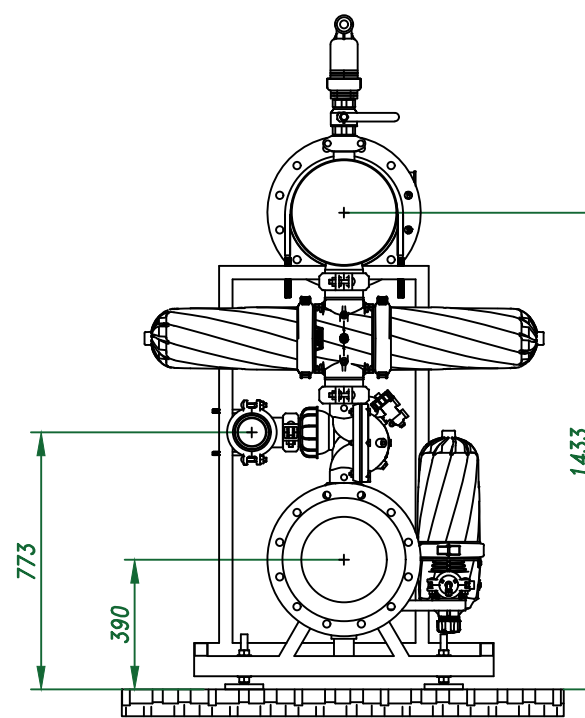

Вид спереди

Вид слева

Вид сверху

Отвод очищ. воды 12"

Изометрия

Отвод концентрата 4"

Подвод исх. воды 12"

				Автоматич. дисковый фильтр Azud Helix 4DCL9HF/12FX DLP			
Изм.	Лист	№ документа	Подп.	Дата		Лит.	Лист
					Виды, изометрия		Листов
						ООО "Гидра Фильтр"	